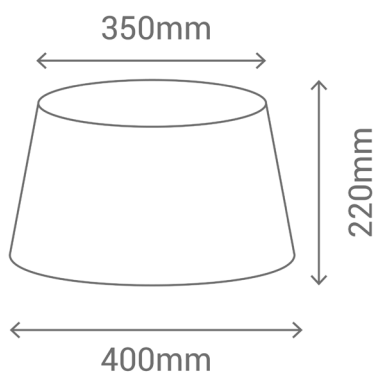

## BASIC

Ref.:263113

Pantalla cónica en color marrón con medidas 40x35x22 cm. Válida para sobremesa, pie y colgante.

EAN: 8426107015556

Más información:

[sulion.es/ean/8426107015556.es](http://sulion.es/ean/8426107015556.es)