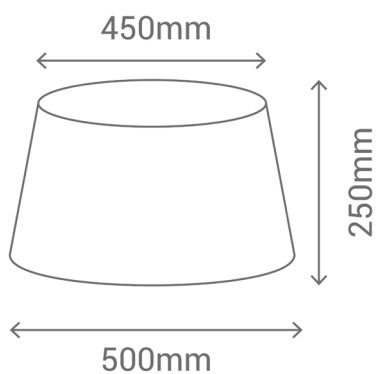

BASIC

Ref.:263123

Pantalla cónica en color marrón con medidas 50x45x25 cm. Válida para sobremesa, pie y colgante

EAN: 8426107015600

Más información:

sulion.es/ean/8426107015600.es

| | |
|----------|------------------|
| Color | Marrón // Blanco |
| Acabado | Mate // Mate |
| Material | Textil // Metal |