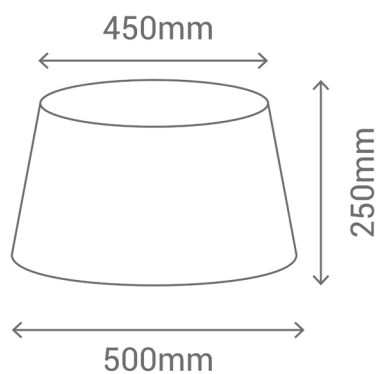

BASIC

Ref.:263124

Pantalla cónica en color crema con medidas 50x45x25 cm. Válida para sobremesa, pie y colgante.

EAN: 8426107015617

Más información:

sulion.es/ean/8426107015617.es

Color	Crema // Blanco
Acabado	Mate // Mate
Material	Textil // Metal