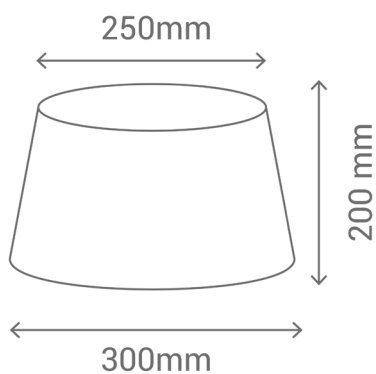

## Ref.:263130

Pantalla cónica en color blanco con medidas 30x25x20 cm.

EAN: 8426107015624

Más información:

[sulion.es/ean/8426107015624.es](http://sulion.es/ean/8426107015624.es)

Color	Blanco // Blanco
Acabado	Mate // Mate
Material	Textil // Metal