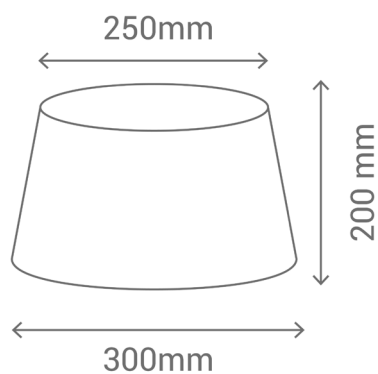

BASIC

Ref.:263132

Pantalla cónica en color gris con medidas 30x25x20 cm.

EAN: 8426107015648

Más información:

sulion.es/ean/8426107015648.es

| | |
|----------|-----------------|
| Color | Gris // Blanco |
| Acabado | Mate // Mate |
| Material | Textil // Metal |