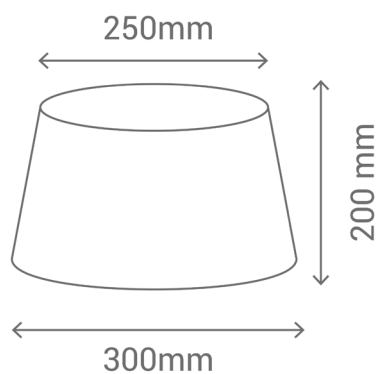

## BASIC

Ref.:263134

Pantalla cónica en color crema con medidas 30x25x20 cm.

EAN: 8426107015662

Más información:

[sulion.es/ean/8426107015662.es](http://sulion.es/ean/8426107015662.es)

Color	Crema // Blanco
Acabado	Mate // Mate
Material	Textil // Metal