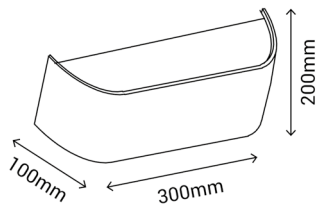

BASIC

Ref.:263140

Pantalla rectangular para aplique en color blanco con medidas 30x10x20 cm.

EAN: 8426107015679

Más información:

sulion.es/ean/8426107015679.es

Color	Blanco Blanco
Material	Textil
Material del difusor	Metal
Instalación	
Fuente de Luz	
Potencia max.	
Casquillo	
Nº de casquillos	
IP	20
Regulable	No
Clase	
Voltaje	AC220-240 V
Frecuencia	50-60Hz
Temperatura de trabajo	- <-> +°C
Dimensiones packaging	0 x 0 x 0 mm
Volumen packaging	0.0000 m³
Peso bruto	0,5 Kg