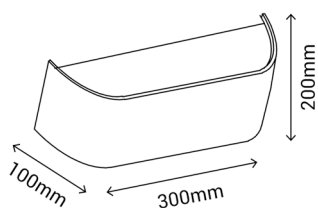

BASIC

Ref.:263141

Pantalla rectangular para aplique en color negro con medidas 30x10x20 cm.

EAN: 8426107015686

Más información:

sulion.es/ean/8426107015686.es

Color	Negro Blanco
Material	Textil
Material del difusor	Metal
Instalación	
Fuente de Luz	
Potencia max.	
Casquillo	
Nº de casquillos	
IP	20
Regulable	No
Clase	
Voltaje	AC220-240 V
Frecuencia	50-60Hz
Temperatura de trabajo	- <-> +°C
Dimensiones packaging	0 x 0 x 0 mm
Volumen packaging	0.0000 m³
Peso bruto	0,5 Kg