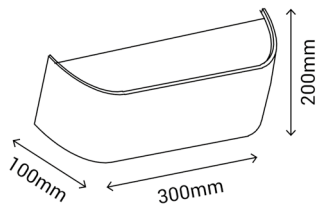

BASIC

Ref.:263143

Pantalla rectangular para aplique en color marrón con medidas 30x10x20 cm.

EAN: 8426107015709

Más información:

sulion.es/ean/8426107015709.es

| | |
|------------------------|-----------------------|
| Color | Marrón Blanco |
| Material | Textil |
| Material del difusor | Metal |
| Instalación | |
| Fuente de Luz | |
| Potencia max. | |
| Casquillo | |
| Nº de casquillos | |
| IP | 20 |
| Regulable | No |
| Clase | |
| Voltaje | AC220-240 V |
| Frecuencia | 50-60Hz |
| Temperatura de trabajo | - <-> +°C |
| Dimensiones packaging | 0 x 0 x 0 mm |
| Volumen packaging | 0.0180 m ³ |
| Peso bruto | 0,5 Kg |