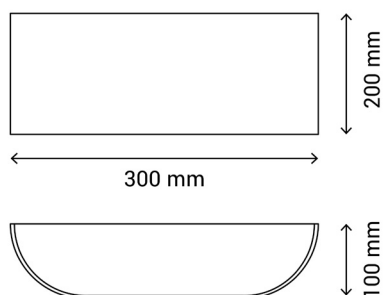

BASIC

Ref.:263144

Pantalla rectangular para aplique en color crema con medidas 30x10x20 cm.

EAN: 8426107015716

Más información:

sulion.es/ean/8426107015716.es

| | |
|----------|-----------------|
| Color | Crema // Blanco |
| Acabado | Mate // Mate |
| Material | Textil // Metal |