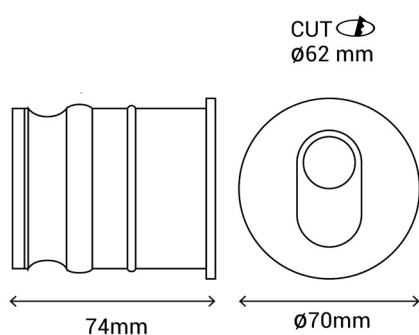

BELY

Ref.:400089

Bañador de pared ideal para balizar un pasillo o una escalera. Su diseño sencillo le da un toque elegante a cualquier estancia donde se coloque. Disponible en redondo y cuadrado, en blanco, marrón o gris antracita.

EAN: 8426107024763

Más información:

sulion.es/ean/8426107024763.es

Color	Blanco
Acabado	Mate
Material	Aluminio
Fuente de Luz	LED COB
Potencia luminaria	3 W
Temperatura de color	4000 K
Flujo lumínico	120 lm
Ángulo de apertura	60°
CRI	CRI 80
Horas de vida	25000
Número de encendidos	15000
Regulable	No
IP	54
Clase	II
Voltaje	AC 100-240V
Frecuencia	50-60z
Temperatura de trabajo	-20 <-> +50°C
Dimensiones packaging	100 x 100 x 80 mm
Volumen packaging m3	0.0008
Peso bruto	0,3 Kg