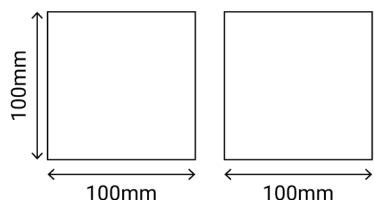

LOBY

Ref.:400092

Aplique LED de 12W ideal para terrazas gracias a su IP54. Tiene una luz bidireccional e indirecta, lo que permite un confort visual. Además, se puede regular el ángulo del haz de luz (de 0 a 120°) que crea el aplique para que se adapte a cada entorno. Diseño moderno en forma de cubo.

EAN: 8426107025838

Más información:

sulion.es/ean/8426107025838.es

Color	Negro
Acabado	Mate
Material	Aluminio
Fuente de Luz	LED COB
Potencia luminaria	12 W
Temperatura de color	4000 K
Flujo lumínico	850 lm
Ángulo de apertura	0° - 120°
CRI	CRI 80
Horas de vida	25000
Número de encendidos	15000
Regulable	No
IP	54
Clase	I
Voltaje	AC 220-240V
Frecuencia	50-60z
Temperatura de trabajo	-20 <-> +50°C
Dimensiones packaging	110 x 110 x 110 mm
Volumen packaging m3	0.0000
Peso bruto	0,57 Kg