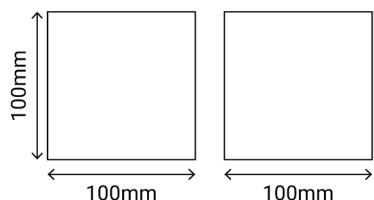

## LOBY

Ref.:400095

Aplique LED de 12W ideal para terrazas gracias a su IP54. Tiene una luz bidireccional e indirecta, lo que permite un confort visual. Además, se puede regular el ángulo del haz de luz (de 0 a 120°) que crea el aplique para que se adapte a cada entorno. Diseño moderno en forma de cubo.

EAN: 8426107025821

Más información:

[sulion.es/ean/8426107025821.es](http://sulion.es/ean/8426107025821.es)

Color	Gris antracita
Acabado	Mate
Material	Aluminio
Fuente de Luz	LED COB
Potencia luminaria	12 W
Temperatura de color	4000 K
Flujo lumínico	850 lm
Ángulo de apertura	0° - 120°
CRI	CRI 80
Horas de vida	25000
Número de encendidos	15000
Regulable	No
IP	54
Clase	I
Voltaje	AC 220-240V
Frecuencia	50-60z
Temperatura de trabajo	-20 <-> +50°C
Dimensiones packaging	110 x 110 x 110 mm
Volumen packaging m3	0.0000
Peso bruto	0,57 Kg