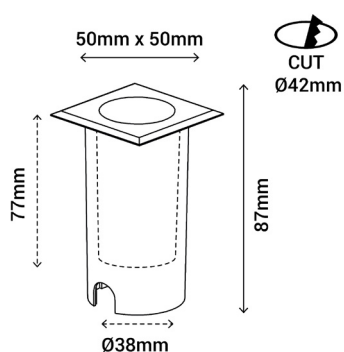

INMA

Ref.:400105

Empotrable de pared IP65, es ideal para iluminar zona de paso o escaleras en exterior. Sus dimensiones reducidas permiten una instalación en cualquier sitio sin afectar la estética general del entorno.

EAN:8426107893154

Más información:

sulion.es/ean/8426107893154.es

Color	Aluminio
Material	Aluminio
Material del difusor	Polycarbonato
Instalación	Empotrable
Fuente de Luz	LED SMD
Potencia luminaria	2 W
Temperatura de color	3000 K
Flujo lumínico	90 lm
Ángulo de apertura	160°
CRI	80
IP	65
IK	06
Regulable	No
Clase	II
Voltaje	AC 100-240V
Frecuencia	50-60 Hz
Temperatura de trabajo	-20 <-> +50°C
Horas de vida	20000 h
Número de encendidos	15000
Dimensiones packaging	55 x 55 x 90 mm
Volumen packaging	0.0002 m ³
Peso bruto	4 Kg