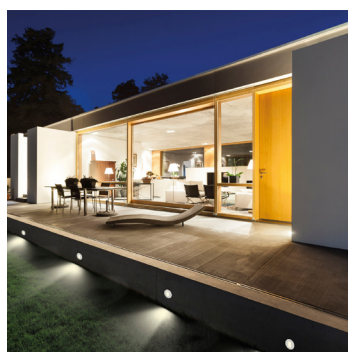

BELY

Ref.:400110

Bañador de pared ideal para balizar un pasillo o una escalera. Su diseño sencillo le da un toque elegante a cualquier estancia donde se coloque. Disponible en redondo y cuadrado, en blanco, marrón o gris antracita.

EAN: 8426107024770

Más información:

sulion.es/ean/8426107024770.es

Color	Gris antracita
Acabado	Mate
Material	Aluminio
Fuente de Luz	LED COB
Potencia luminaria	3 W
Temperatura de color	3000 K
Flujo lumínico	120 lm
Ángulo de apertura	60°
CRI	CRI 80
Horas de vida	25000
Número de encendidos	15000
Regulable	No
IP	54
Clase	II
Voltaje	AC 100-240V
Frecuencia	50-60z
Temperatura de trabajo	-20 <-> +50°C
Dimensiones packaging	100 x 100 x 80 mm
Volumen packaging m3	0.0008
Peso bruto	0,3 Kg