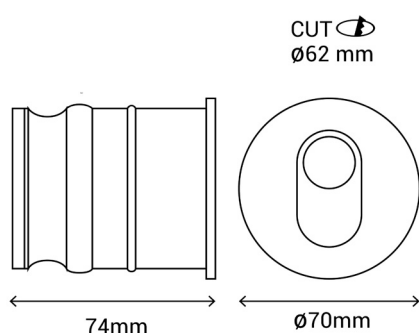

BELY

Ref.:400110

Bañador de pared ideal para balizar un pasillo o una escalera. Su diseño sencillo le da un toque elegante a cualquier estancia donde se coloque. Disponible en redondo y cuadrado, en blanco, marrón o gris antracita.

EAN: 8426107024770

Más información:

sulion.es/ean/8426107024770.es

Color	Gris antracita
Acabado	Mate
Material	Aluminio
Fuente de Luz	LED COB
Potencia luminaria	3 W
Temperatura de color	3000 K
Flujo lumínico	120 lm
Ángulo de apertura	60°
CRI	CRI 80
Horas de vida	25000
Número de encendidos	15000
Regulable	No
IP	54
Clase	II
Voltaje	AC 100-240V
Frecuencia	50-60z
Temperatura de trabajo	-20 <-> +50°C
Dimensiones packaging	100 x 100 x 80 mm
Volumen packaging m3	0.0008
Peso bruto	0,3 Kg