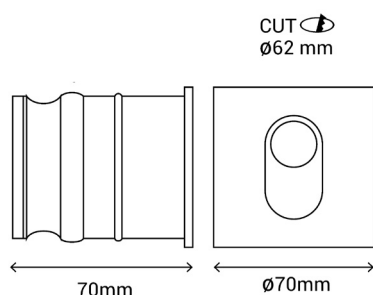

BELY

Ref.:400114

Bañador de pared ideal para balizar un camino o pasillo en el exterior gracias a su IP54. Su diseño sencillo le da un toque elegante a cualquier sitio donde se coloque. Disponible en redondo y cuadrado, en blanco, marrón o gris antracita.

EAN:8426107024831

Más información:

sulion.es/ean/8426107024831.es

Color	Blanco RAL 9003
Material	Aluminio
Material del difusor	Polycarbonato
Instalación	Empotrable
Fuente de Luz	LED COB
Potencia luminaria	3 W
Temperatura de color	3000 K
Flujo lumínico	120 lm
Ángulo de apertura	60°
CRI	80
IP	54
IK	06
Regulable	No
Clase	II
Voltaje	AC 100-240V
Frecuencia	50-60 Hz
Temperatura de trabajo	-20 <-> +50°C
Horas de vida	25000 h
Número de encendidos	15000
Dimensiones packaging	100 x 100 x 80 mm
Volumen packaging	0.0008 m ³
Peso bruto	0 Kg