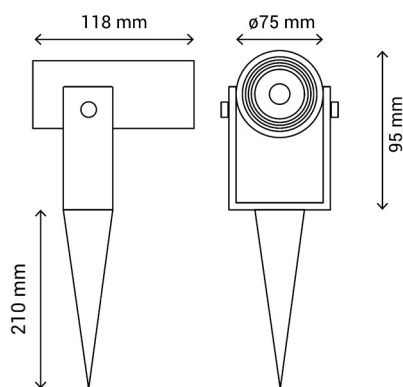

## THIN

Ref.:400208

Proyector de dimensiones reducidas, su haz de luz focalizado es perfecto para iluminar cualquier zona del jardín de manera discreta. Se puede añadir una visera (ref 36990) para darle un toque más elegante.

EAN: 8426107024640

Más información:

[sulion.es/ean/8426107024640.es](http://sulion.es/ean/8426107024640.es)

Color	<b>Negro</b>
Acabado	<b>Mate</b>
Material	<b>Aluminio</b>
Fuente de Luz	<b>LED SMD</b>
Potencia luminaria	<b>15 W</b>
Temperatura de color	<b>3000 K</b>
Flujo lumínico	<b>850 lm</b>
Ángulo de apertura	<b>24°</b>
CRI	<b>CRI 80</b>
Horas de vida	<b>30000</b>
Número de encendidos	<b>15000</b>
Regulable	<b>No</b>
IP	<b>65</b>
Clase	<b>I</b>
Voltaje	<b>AC 220V</b>
Frecuencia	<b>50-60Hz</b>
Temperatura de trabajo	<b>-20 &lt;-&gt; +50°C</b>
Dimensiones packaging	<b>100 x 220 x 100 mm</b>
Volumen packaging m3	<b>0.0022</b>
Peso bruto	<b>1 Kg</b>