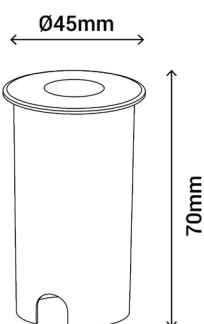

COBSOIL

Ref.:400234

Empotrable de suelo LED exterior, tiene una resistencia a los golpes de IK08. Gracias a su diseño minimalista y moderno, es ideal para balizar un camino o bañar una pared. Incluye la caja para empotrar.

EAN: 8426107024244

Más información:

sulion.es/ean/8426107024244.es

CUT
Ø40mm

Color	Aluminio
Acabado	Mate
Material	Aluminio
Fuente de Luz	LED SMD
Potencia luminaria	1,5 W
Temperatura de color	4000 K
Flujo lumínico	130 lm
Ángulo de apertura	25°
CRI	CRI 80
Horas de vida	30000
Número de encendidos	15000
Regulable	No
IP	67
Clase	III
Voltaje	DC 24V
Frecuencia	
Temperatura de trabajo	-20 <-> +50°C
Dimensiones packaging	60 x 100 x 80 mm
Volumen packaging m3	0.0005
Peso bruto	0,17 Kg