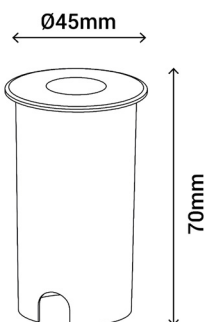

## Ref.:400235

Empotrable de suelo LED exterior, tiene una resistencia a los golpes de IK08. Gracias a su diseño minimalista y moderno, es ideal para balizar un camino o bañar una pared. Incluye la caja para empotrar.

EAN: 8426107023803

Más información:

[sulion.es/ean/8426107023803.es](http://sulion.es/ean/8426107023803.es)

CUT  
Ø40mm

Color	Aluminio
Acabado	Mate
Material	Aluminio
Fuente de Luz	LED SMD
Potencia luminaria	1,5 W
Temperatura de color	4000 K
Flujo lumínico	130 lm
Ángulo de apertura	40°
CRI	CRI 80
Horas de vida	30000
Número de encendidos	15000
Regulable	No
IP	67
Clase	III
Voltaje	DC 24V
Frecuencia	
Temperatura de trabajo	-20 <-> +50°C
Dimensiones packaging	60 x 100 x 80 mm
Volumen packaging m3	0.0005
Peso bruto	0,17 Kg