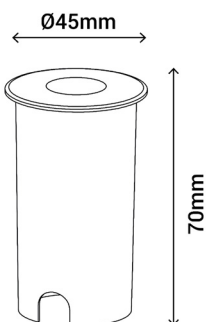

# COBSOIL

Ref.:400251

Empotrable de suelo LED exterior, tiene una resistencia a los golpes de IK08. Gracias a su diseño minimalista y moderno, es ideal para balizar un camino o bañar una pared. Incluye la caja para empotrar.

EAN: 8426107024343

Más información:

[sulion.es/ean/8426107024343.es](http://sulion.es/ean/8426107024343.es)

CUT  
Ø40mm

Color	Bronce
Acabado	Mate
Material	Aluminio
Fuente de Luz	LED SMD
Potencia luminaria	1,5 W
Temperatura de color	2700 K
Flujo lumínico	130 lm
Ángulo de apertura	15°
CRI	CRI 80
Horas de vida	30000
Número de encendidos	15000
Regulable	No
IP	67
Clase	III
Voltaje	DC 24V
Frecuencia	
Temperatura de trabajo	-20 <-> +50°C
Dimensiones packaging	60 x 100 x 80 mm
Volumen packaging m3	0.0005
Peso bruto	0,17 Kg