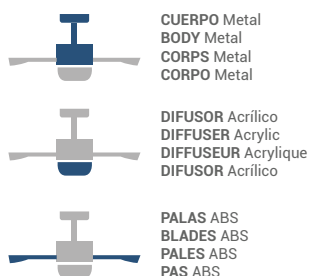

RUBIK_c MOTOR DC GRANDE

Ref:072827

Incluye kit para instalación a ras de techo
It includes a kit for an installation flush with the ceiling
Inclus kit d'installation à ras de plafond
O kit de instalação ao nível de teto incluído

3 MODOS DE LUZ
3 LIGHT MODES
3 MODES DE LUMIÈRE
3 MODOS DE LUZ

Ref: 78125

SPEED	WATT (W)	RPM	AIRFLOW (m ³ /min)	SOUND LEVEL (dB)
1	8.2	90	40	29
2	12.6	122	70	33
3	20.1	154	80	38
4	31.4	186	100	42
5	46.6	218	120	47
6	65.7	249	130	52