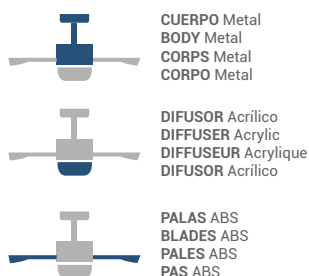

# RUBIK<sub>b</sub> MOTOR DC GRANDE

Ref:075319

**Incluye kit para instalación a ras de techo**  
It includes a kit for an installation flush with the ceiling  
Inclus kit d'installation à ras de plafond  
O kit de instalação ao nível de teto incluído

**3 MODOS DE LUZ**  
3 LIGHT MODES  
3 MODES DE LUMIÈRE  
3 MODOS DE LUZ

SPEED	WATT (W)	RPM	AIRFLOW (m <sup>3</sup> /min)	SOUND LEVEL (dB)
1	8.2	90	40	29
2	12.6	122	70	33
3	20.1	154	80	38
4	31.4	186	100	42
5	46.6	218	120	47
6	65.7	249	130	52