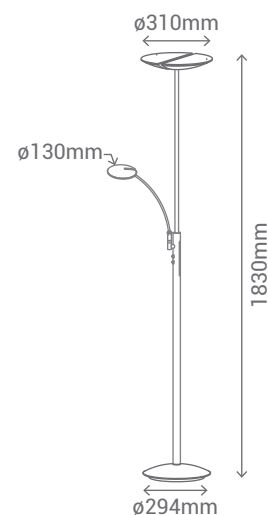

COLOR Blanco+cromo
MATERIAL Metal+acrílico

COLOUR White+chrome
MATERIAL Metal+acrylic

COULEUR Blanc+chromo
MATÉRIEL Métal+acrylique

COR Branco+cromo
MATERIAL Metal+acrílico